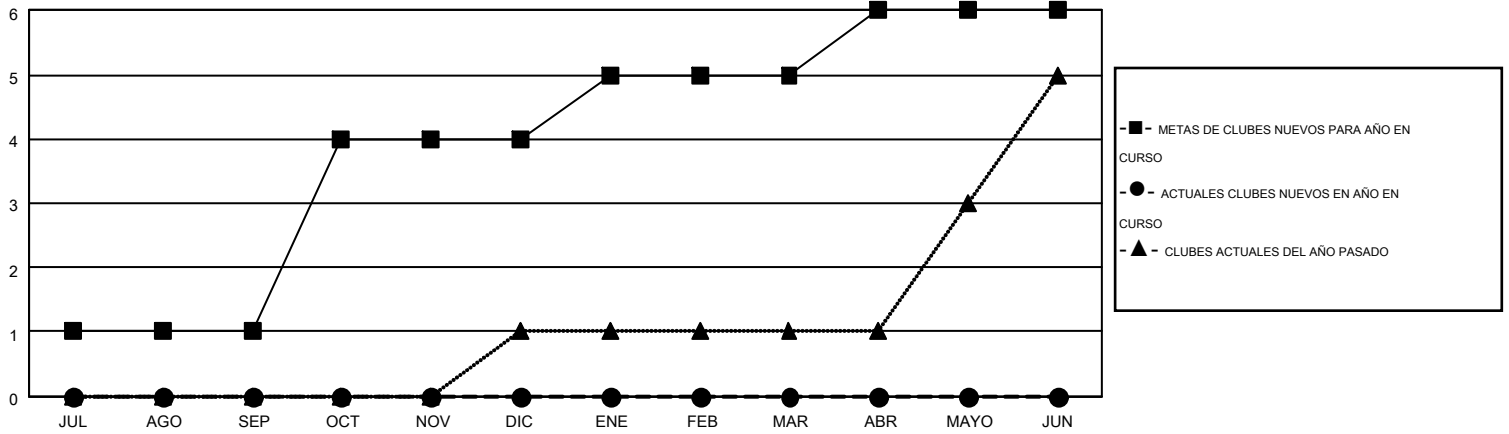

MONTHLY MEMBERSHIP PROGRESS REPORT

Results as of: 7/31/2015

Multiple District G

LOCATION: ECUADOR

GMT: JAIME GARCÍA CEPEDA

GMT DE AE 3

Clubes					socios				
RESULTADOS DE 2015-2016					RESULTADOS DE 2015-2016				
TRIMESTRE	META DE CLUBES NUEVOS	NUEVOS CLUBES	CLUBES DADOS DE BAJA	GANANCIA/PÉRDIDA NETA	TRIMESTRE	META DE SOCIOS NUEVOS	SOCIOS FUNDADORES Y NUEVOS SOCIOS AÑADIDOS	SOCIOS DADOS DE BAJA	GANANCIA/PÉRDIDA NETA
JUL/AGO/SEP	1	0	1	-1	JUL/AGO/SEP	12	21	34	-13
OCT/NOV/DIC	3	0	0	0	OCT/NOV/DIC	110	0	0	0
ENE/FEB/MAR	1	0	0	0	ENE/FEB/MAR	40	0	0	0
ABR/MAYO/JUN	1	0	0	0	ABR/MAYO/JUN	49	0	0	0

METAS Y CIFRA ACUMULATIVA DE CLUBES NUEVOS

METAS Y CIFRA ACUMULATIVA DE SOCIOS

CLUBES DADOS DE BAJA: 1	8 CLUBS OF 102 AÑADIERON 1 O MÁS SOCIOS NUEVOS	<u>DISTRIBUCIÓN POR SEXO</u>
		MASCULINO 1,367 (50.50%)
		FEMENINO 1,340 (49.50%)
<u>SOCIOS DADOS DE BAJA</u>	CLIC AQUÍ PARA DATOS DE SALUD DE CLUB	SOCIOS EN UNIDAD FAMILIAR 837
FALLECIDOS 2		CABEZA DE FAMILIA 346
CLUB CANCELADO 0		NO ES CABEZA DE FAMILIA 491
OTRO 32		
TOTAL 34		