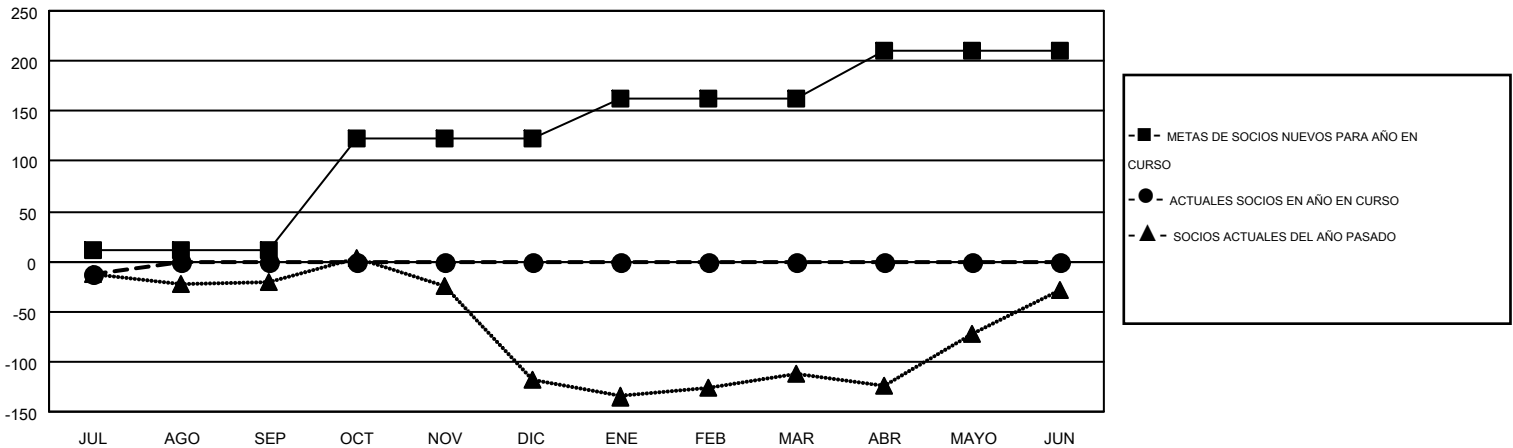

MONTHLY MEMBERSHIP PROGRESS REPORT

Results as of: 7/31/2015

Multiple District G

LOCATION: ECUADOR

GMT: JAIME GARCÍA CEPEDA

GMT DE AE 3

Clubes					socios				
RESULTADOS DE 2015-2016					RESULTADOS DE 2015-2016				
TRIMESTRE	META DE CLUBES NUEVOS	NUEVOS CLUBES	CLUBES DADOS DE BAJA	GANANCIA/PÉRDIDA NETA	TRIMESTRE	META DE SOCIOS NUEVOS	SOCIOS FUNDADORES Y NUEVOS SOCIOS AÑADIDOS	SOCIOS DADOS DE BAJA	GANANCIA/PÉRDIDA NETA
JUL/AGO/SEP	1	0	1	-1	JUL/AGO/SEP	12	21	34	-13
OCT/NOV/DIC	3	0	0	0	OCT/NOV/DIC	110	0	0	0
ENE/FEB/MAR	1	0	0	0	ENE/FEB/MAR	40	0	0	0
ABR/MAYO/JUN	1	0	0	0	ABR/MAYO/JUN	49	0	0	0

METAS Y CIFRA ACUMULATIVA DE CLUBES NUEVOS

METAS Y CIFRA ACUMULATIVA DE SOCIOS

CLUBES DADOS DE BAJA: 1	8 CLUBS OF 102 AÑADIERON 1 O MÁS SOCIOS NUEVOS	<u>DISTRIBUCIÓN POR SEXO</u>
		MASCULINO 1,367 (50.50%)
		FEMENINO 1,340 (49.50%)
<u>SOCIOS DADOS DE BAJA</u>	CLIC AQUÍ PARA DATOS DE SALUD DE CLUB	SOCIOS EN UNIDAD FAMILIAR 837
FALLECIDOS 2		CABEZA DE FAMILIA 346
CLUB CANCELADO 0		NO ES CABEZA DE FAMILIA 491
OTRO 32		
TOTAL 34		